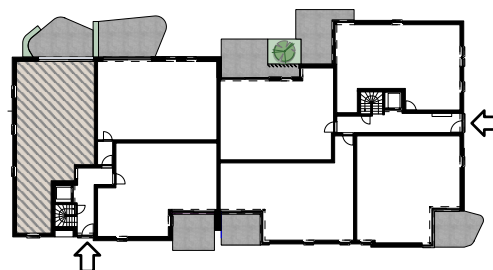

Dit plan en de afmetingen zijn indicatief en onderhevig aan wijzigingen in het kader van het bouwproces.  
Het meubilair, inclusief inbouwkasten, zijn niet inbegrepen zijn louter ter illustratie.

## Appartement 05

**nest**

bruto oppervlakte: 105,70m<sup>2</sup>  
oppervlakte terras: 17,50m<sup>2</sup>

Villa  
TER HOLT