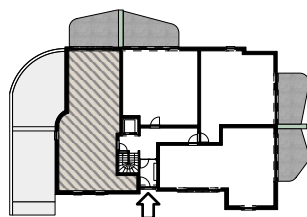

Dit plan en de afmetingen zijn indicatief en onderhevig aan wijzigingen in het kader van het bouwproces.
Het meubilair, inclusief inbouwkasten, zijn niet inbegrepen zijn louter ter illustratie.

Appartement 01

nest

bruto oppervlakte: 102,90m²
oppervlakte terras: 17,55m²

Villa
TER HOLT