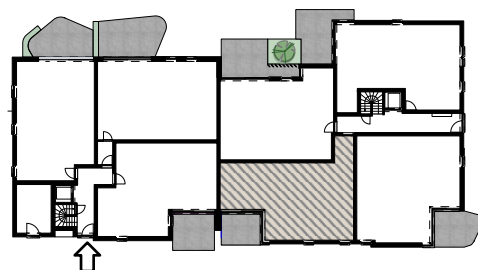

Dit plan en de afmetingen zijn indicatief en onderhevig aan wijzigingen in het kader van het bouwproces.  
Het meubilair, inclusief inbouwkasten, zijn niet inbegrepen zijn louter ter illustratie.

## Appartement 09

**nest**

bruto oppervlakte: 91,00m<sup>2</sup>  
oppervlakte terras: 10,60m<sup>2</sup>

Villa  
TER HOLT