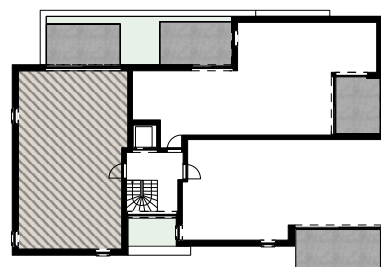

*Dit plan en de afmetingen zijn indicatief en onderhevig aan wijzigingen in het kader van het bouwproces.
Het meubilair, inclusief inbouwkasten, zijn niet inbegrepen zijn louter ter illustratie.*

Appartement 12

nest

bruto oppervlakte: 96,20m²
oppervlakte terras: 13,70m²

Villa
TER HOLT