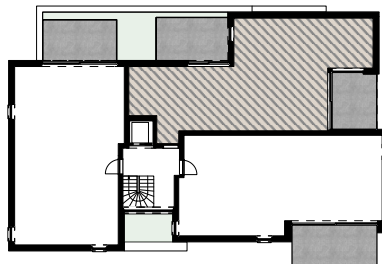

Dit plan en de afmetingen zijn indicatief en onderhevig aan wijzigingen in het kader van het bouwproces.  
Het meubilair, inclusief inbouwkasten, zijn niet inbegrepen zijn louter ter illustratie.

## Appartement 13

**nest**

bruto oppervlakte: 98,95m<sup>2</sup>  
oppervlakte terras: 25,00m<sup>2</sup>

Villa  
TER HOLT