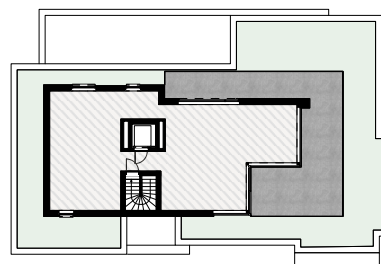

Dit plan en de afmetingen zijn indicatief en onderhevig aan wijzigingen in het kader van het bouwproces. Het meubilair, inclusief inbouwkasten, zijn niet inbegrepen zijn louter ter illustratie.

Appartement 21

bruto oppervlakte: 118,30m²
 oppervlakte terras: 53,60m²

Villa
 TER HOLT