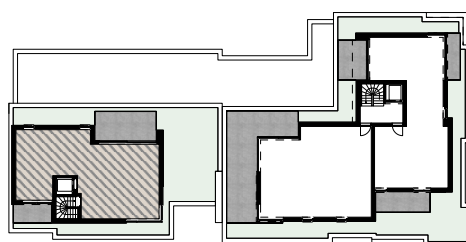

Dit plan en de afmetingen zijn indicatief en onderhevig aan wijzigingen in het kader van het bouwproces.  
Het meubilair, inclusief inbouwkasten, zijn niet inbegrepen zijn louter ter illustratie.

## Appartement 22

nest

bruto oppervlakte: 102,40m<sup>2</sup>  
oppervlakte terras: 22,05m<sup>2</sup>

Villa  
TER HOLT