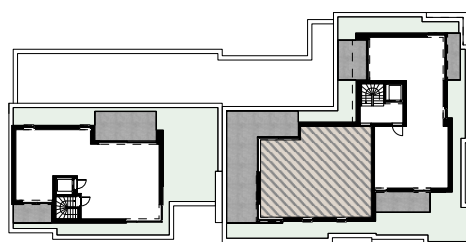

Dit plan en de afmetingen zijn indicatief en onderhevig aan wijzigingen in het kader van het bouwproces.
Het meubilair, inclusief inbouwkasten, zijn niet inbegrepen zijn louter ter illustratie.

Appartement 23

nest

bruto oppervlakte: 93,85m²
oppervlakte terras: 39,75m²

Villa
TER HOLT