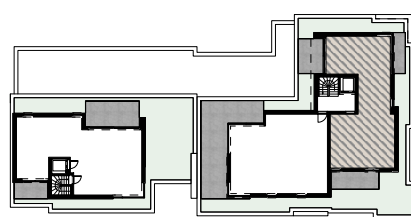

Dit plan en de afmetingen zijn indicatief en onderhevig aan wijzigingen in het kader van het bouwproces.
Het meubilair, inclusief inbouwkasten, zijn niet inbegrepen zijn louter ter illustratie.

Appartement 24

nest

bruto oppervlakte: 95,65m²
oppervlakte terras: 25,45m²

Villa
TER HOLT